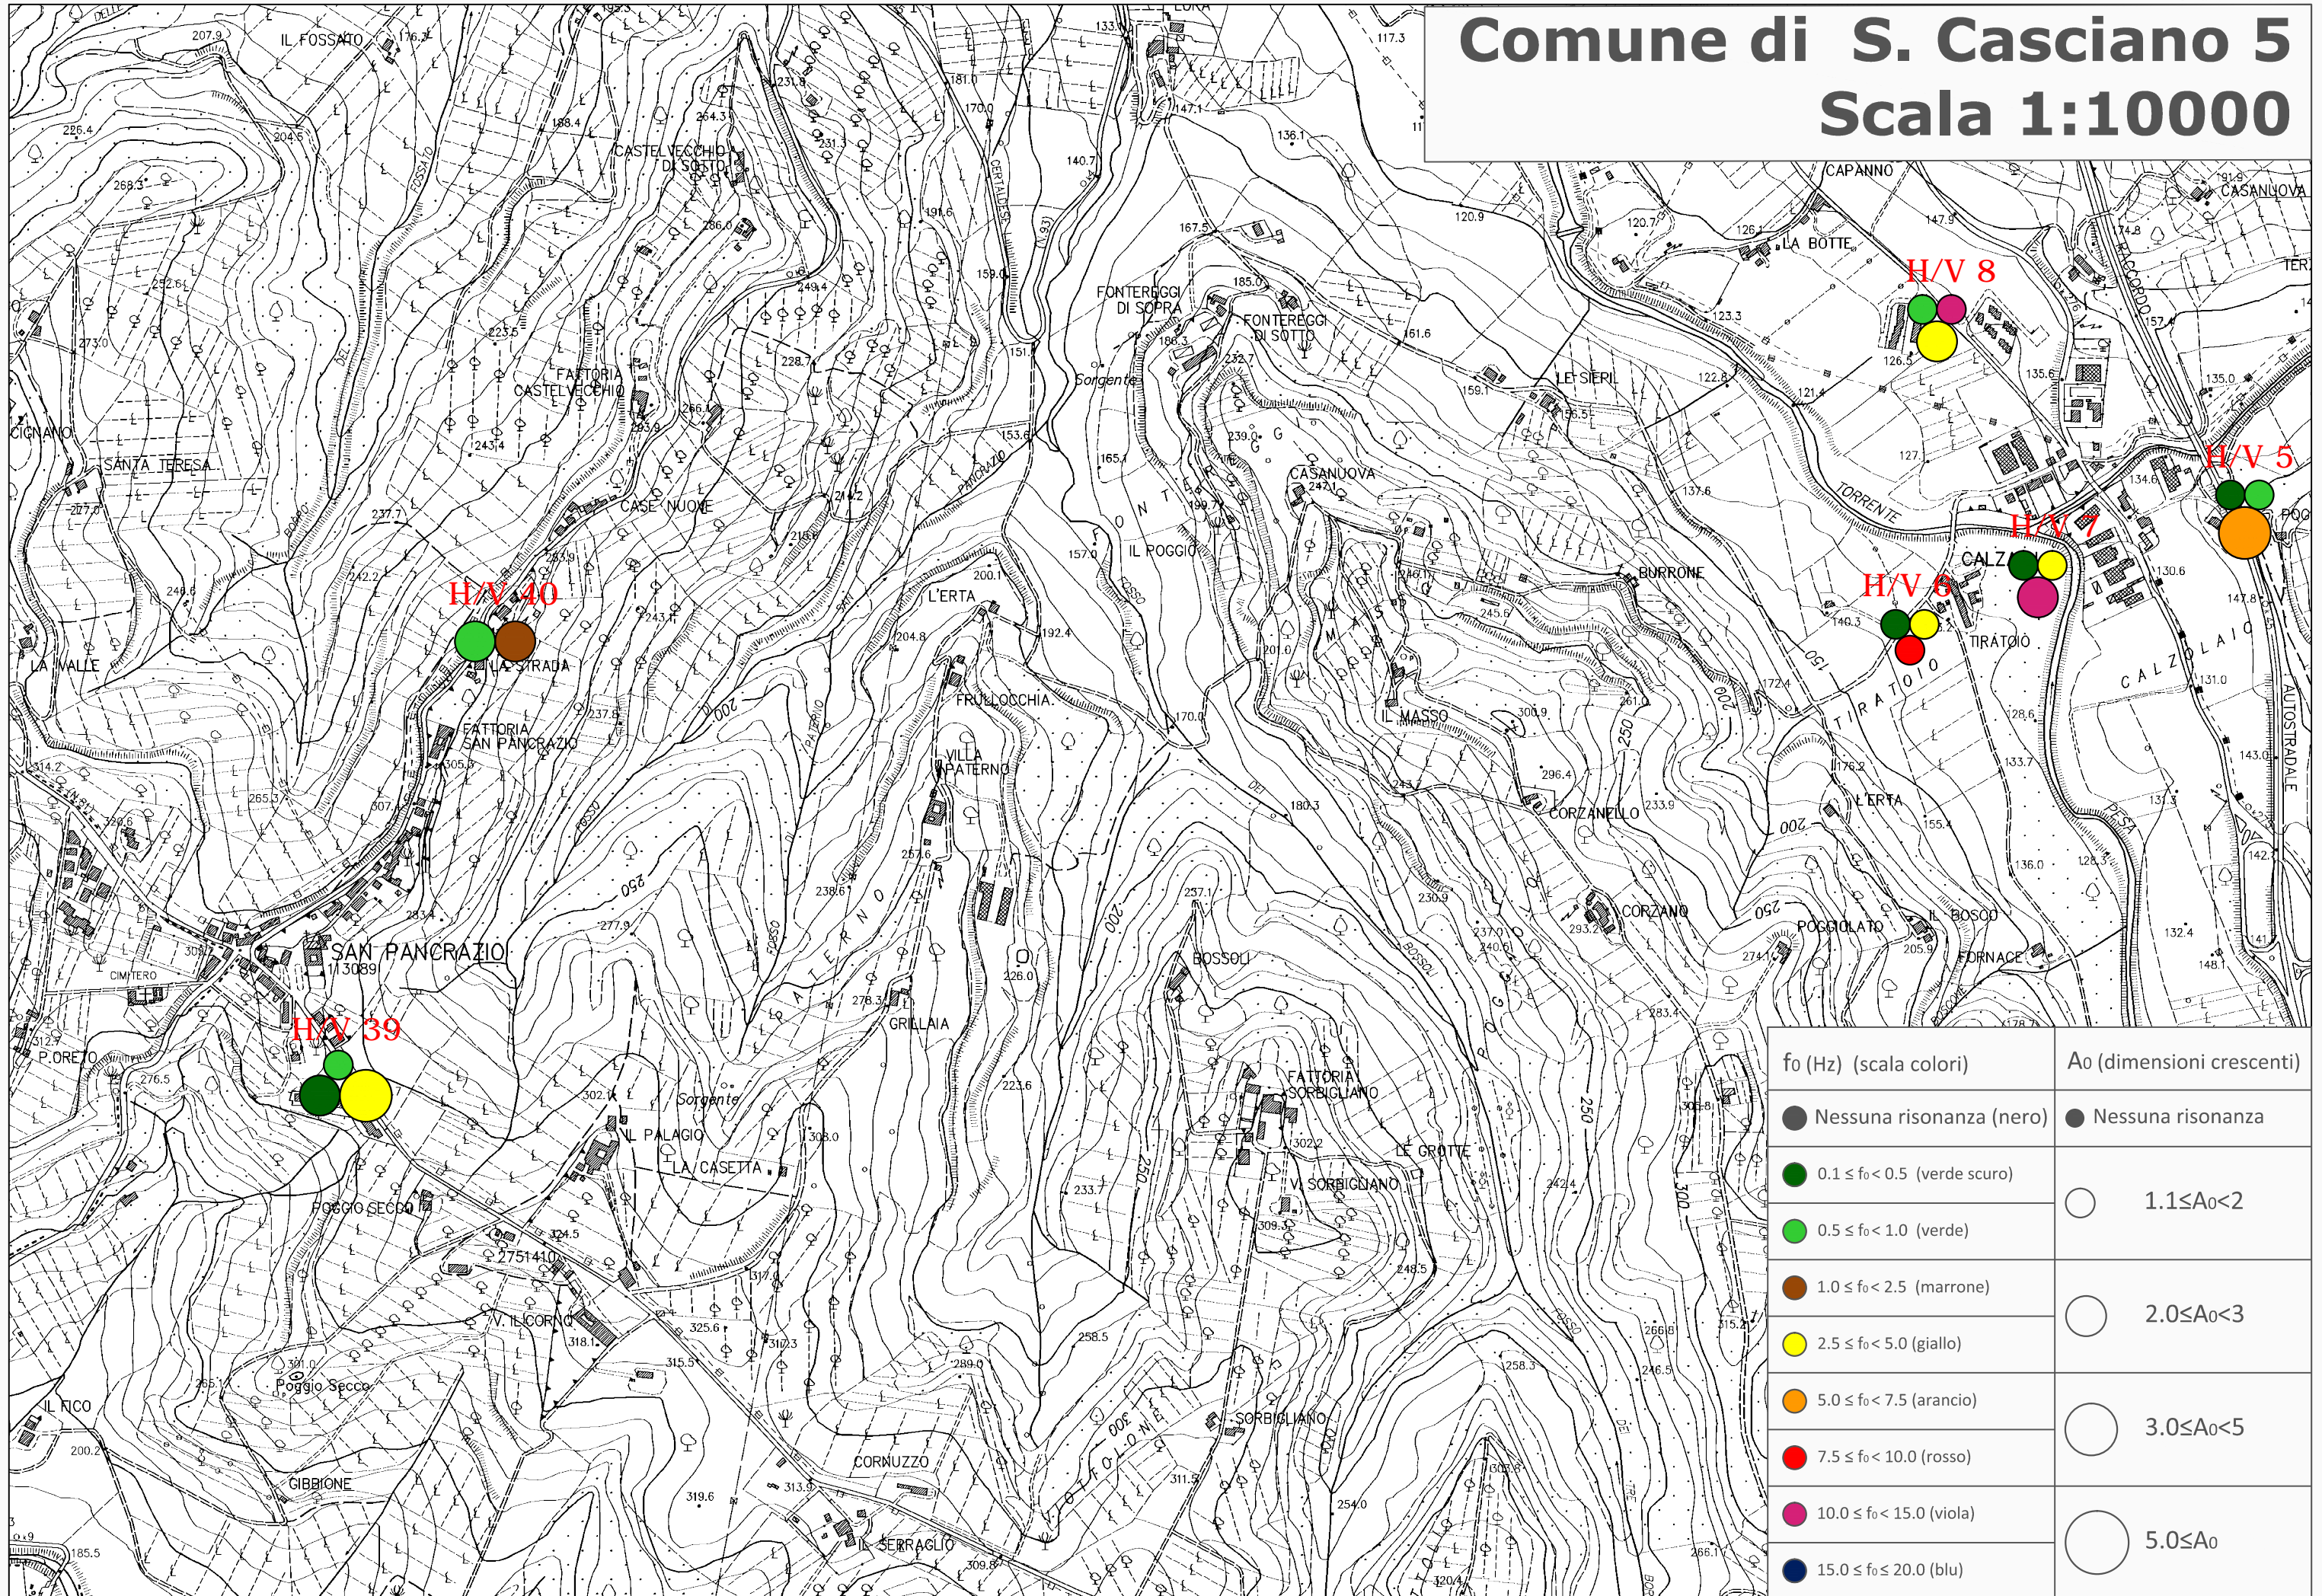

Comune di S. Casciano 5

Scala 1:10000

fo (Hz) (scala colori)	Ao (dimensioni crescenti)
● Nessuna risonanza (nero)	● Nessuna risonanza
● 0.1 ≤ fo < 0.5 (verde scuro)	○ 1.1 ≤ Ao < 2
● 0.5 ≤ fo < 1.0 (verde)	○ 2.0 ≤ Ao < 3
● 1.0 ≤ fo < 2.5 (marrone)	○ 3.0 ≤ Ao < 5
● 2.5 ≤ fo < 5.0 (giallo)	○ 5.0 ≤ Ao
● 5.0 ≤ fo < 7.5 (arancio)	
● 7.5 ≤ fo < 10.0 (rosso)	
● 10.0 ≤ fo < 15.0 (viola)	
● 15.0 ≤ fo ≤ 20.0 (blu)	